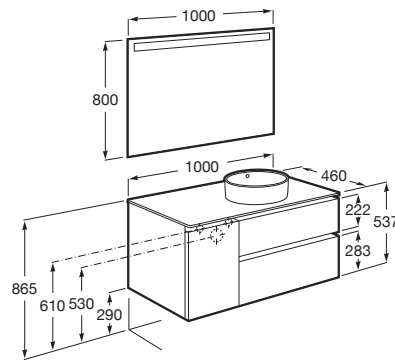

THE GAP

Pack (mueble base de dos cajones y una puerta para lavabo de sobre encimera a la derecha y espejo LED)

MEDIDAS

Longitud 1000 mm  
Anchura 460 mm  
Altura 537 mm

COLORES Y ACABADOS

434 Fresno nórdico

PVPR (IVA INCLUIDO)

1159,18 €

DIBUJOS TÉCNICOS

CARACTERÍSTICAS

Pack - Conjunto de mueble base de dos cajones y una puerta para lavabo de sobre encimera a la derecha y espejo Eidos con luz LED integrado en la parte superior. No incluye lavabo ni grifería.

Espejo / Iluminación: Integrada en el espejo

Espejo / Tipo de luz: Led

Espejo / Índice de Protección de la luz: IP 44

Material / Lavabo: Porcelana

Material / Mueble base: Tablero de partículas

Medidas / Espejo / Altura (mm): 800

Medidas / Espejo / Longitud (mm): 1000

Medidas / Lavabo y mueble / Altura (mm): 18

Mueble base / Combinación de puertas y cajones: 1 Puerta y 2 Cajones

Mueble base / Estantes internos: 2

Mueble base / Separadores internos